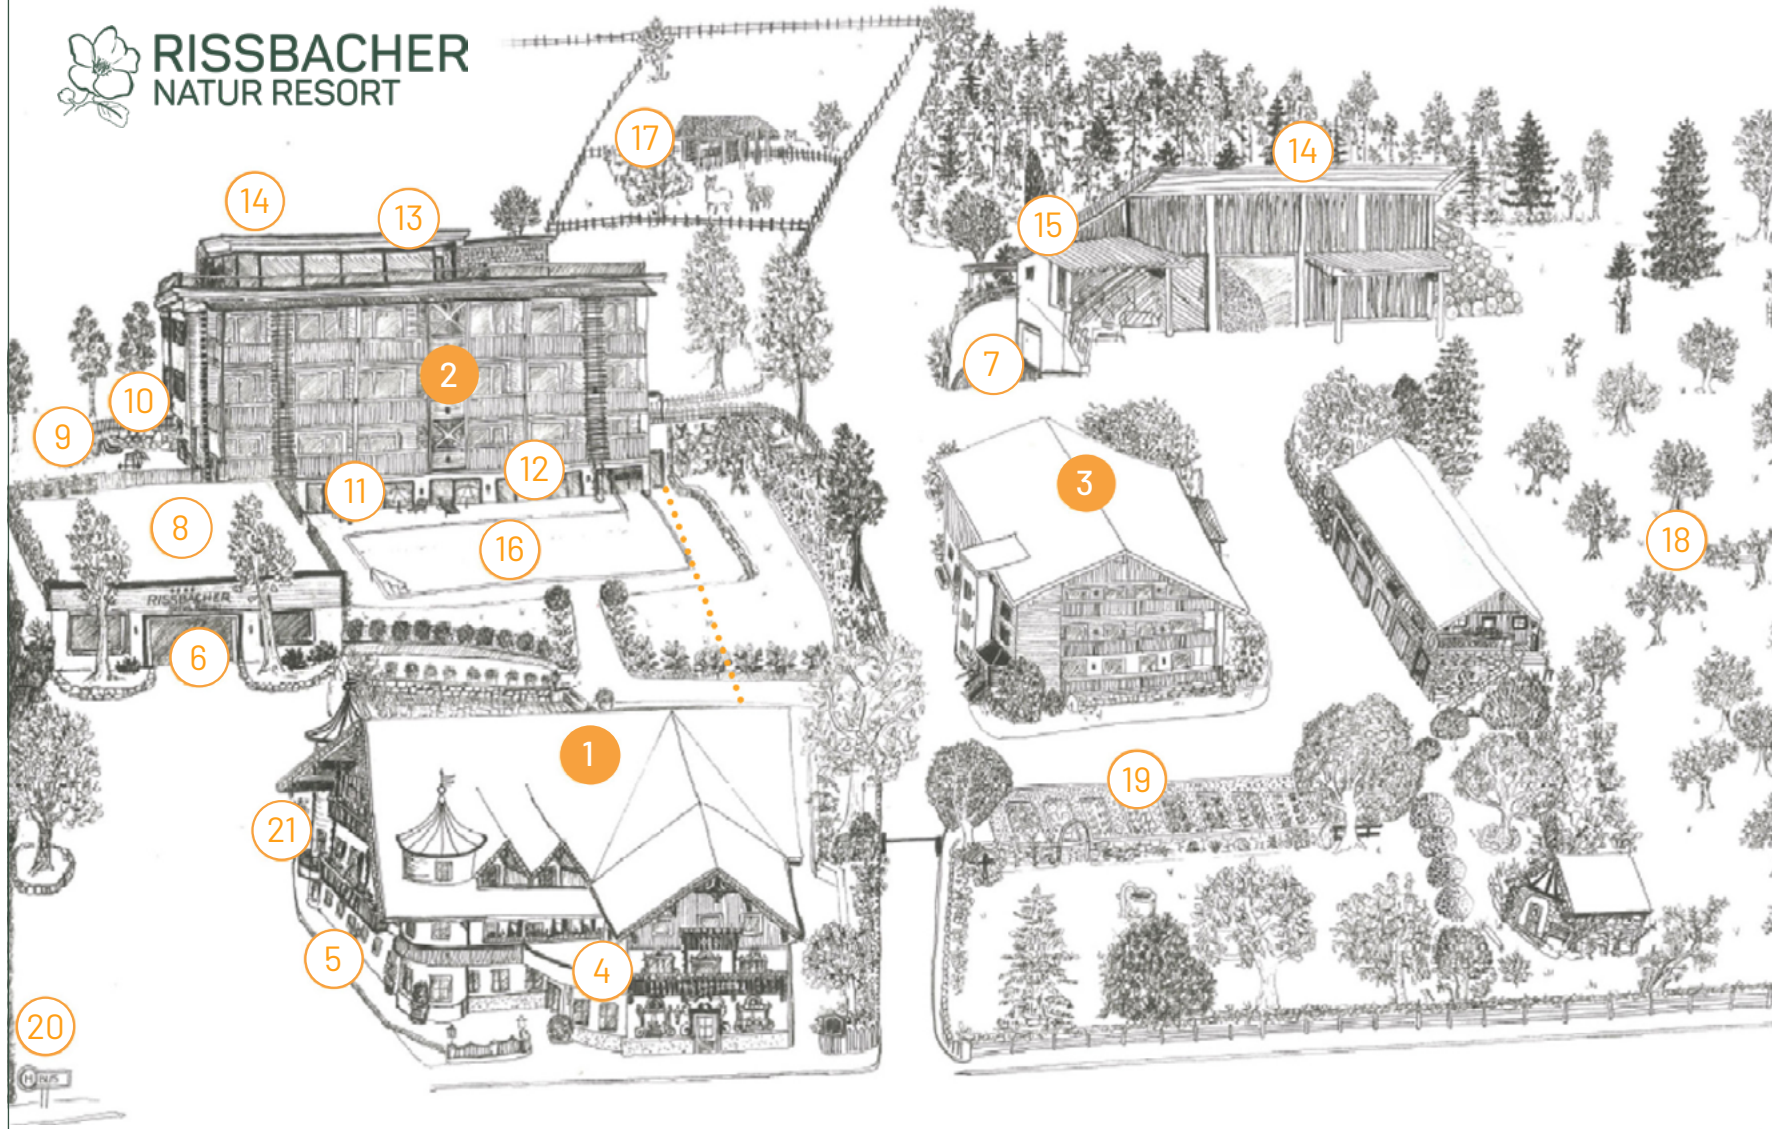

RISSBACHER NATUR RESORT

1 STAMMHAUS
(...unterirdisch mit der Vital lodge verbunden)

2 VITAL LODGE
(...unterirdisch mit dem Stammhaus verbunden)

3 LANDHAUS

4 Rezeption

5 Speisesaal

6 Tiefgarage mit Wallboxen für E-Autos

7 Tiefgarage mit E-Bike Parkplatz

8 Sonnendeck

9 Naturspielplatz und Kinderspielzimmer

10 Outdoor-Fitness-Parkour

11 Fitnessraum

12 Ruheraum

13 Sky Spa mit Skypool und Dachterrasse

14 Photovoltaik

15 Hackschnitzelheizung

16 Gartenpool

17 Alpakas

18 Streuobstwiese

19 Kräutergarten

20 Ski- und Wanderbus-Haltestelle

21 Treppe Skikeller

→ Mehr Information auf
→ www.rissbacherhof.at